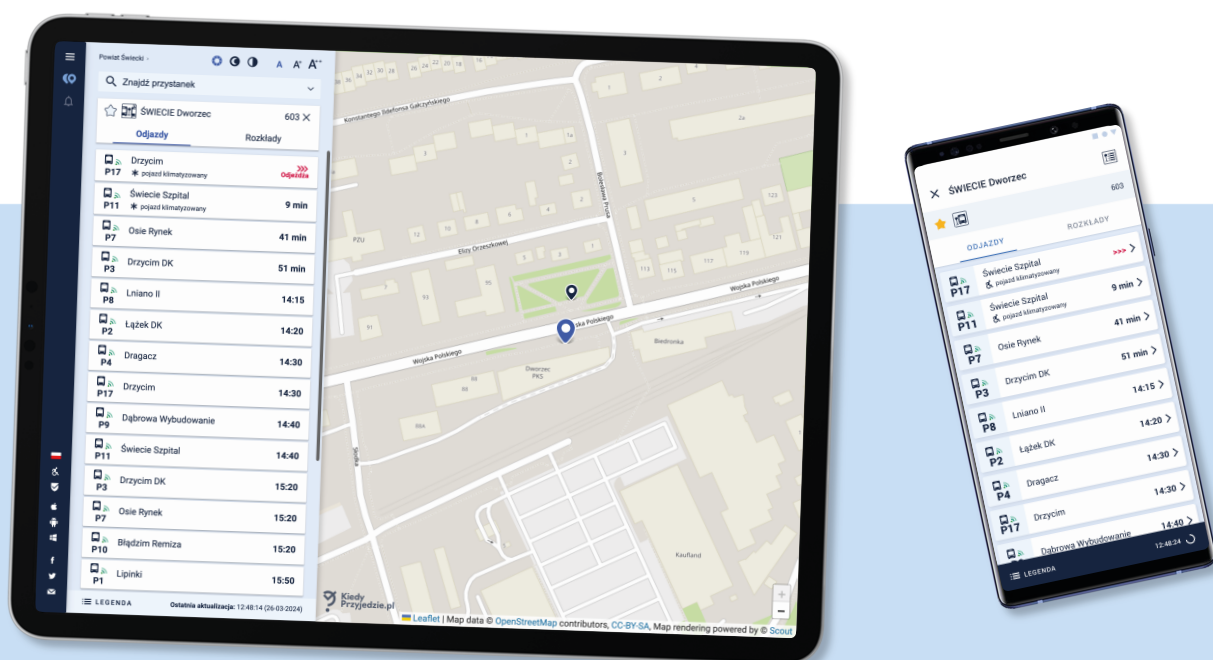

PKS
BYDGOSZCZ Sp. z o.o.
www.pks.bydgoszcz.pl ☎ 52 322 90 57

Sprawdź najbliższe odjazdy i rozkłady na kolejne dni w aplikacji oraz przeglądarce

wejdź na
PowiatSwiecki.KiedyPrzyjedzie.pl
lub pobierz aplikację na systemy Android i iOS

 Google Play

 App Store